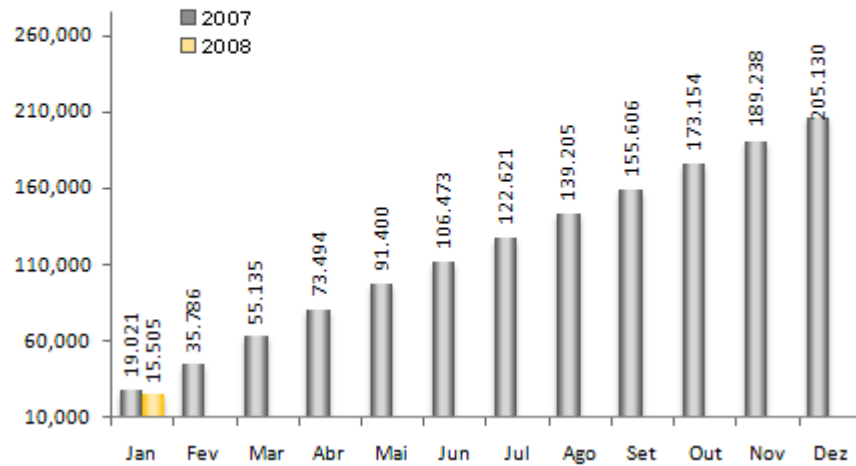

Informativos exclusivos aos **associados do SPCVB.**

► **Associe-se** através do e-mail queroserumassociado@spcvb.com.br

Ocupação Hoteleira 2007 / 2008

Base comparável (%)

Fonte: FOHB

Comparação da Ocupação Hoteleira

Categoria Econômica (%)

Fonte: FOHB

Comparação da Ocupação Hoteleira Categoria Midscale (%)

Fonte: FOHB

Comparação da Ocupação Hoteleira Categoria Luxo (%)

Fonte: FOHB

Números de Vôos Acumulados Pousos e Decolagens Aeroporto de Congonhas

Fonte: INFRAERO

Números de Vôos Acumulados Pousos e Decolagens Aeroporto de Guarulhos

Fonte: INFRAERO

Números de Passageiros Transportados Acumulados Embarques e Desembarques - Aeroporto de Congonhas

Fonte: INFRAERO