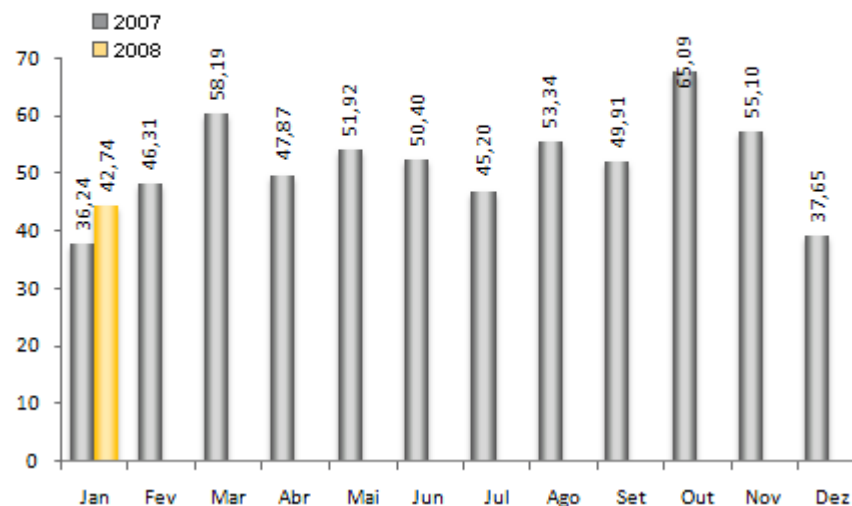

Informativos exclusivos aos **associados do SPCVB.**

► **Associe-se** através do e-mail queroserumassociado@spcvb.com.br

Ocupação Hoteleira 2007 / 2008

Base comparável (%)

Fonte: FOHB

Comparação da Ocupação Hoteleira

Categoria Econômica (%)

Fonte: FOHB

Comparação da Ocupação Hoteleira Categoria Midscale (%)

Fonte: FOHB

Comparação da Ocupação Hoteleira Categoria Luxo (%)

Fonte: FOHB

Números de Vôos Acumulados Pousos e Decolagens Aeroporto de Congonhas

Fonte: INFRAERO

Números de Vôos Acumulados Pousos e Decolagens Aeroporto de Guarulhos

Fonte: INFRAERO

Números de Passageiros Transportados Acumulados Embarques e Desembarques - Aeroporto de Congonhas

Fonte: INFRAERO