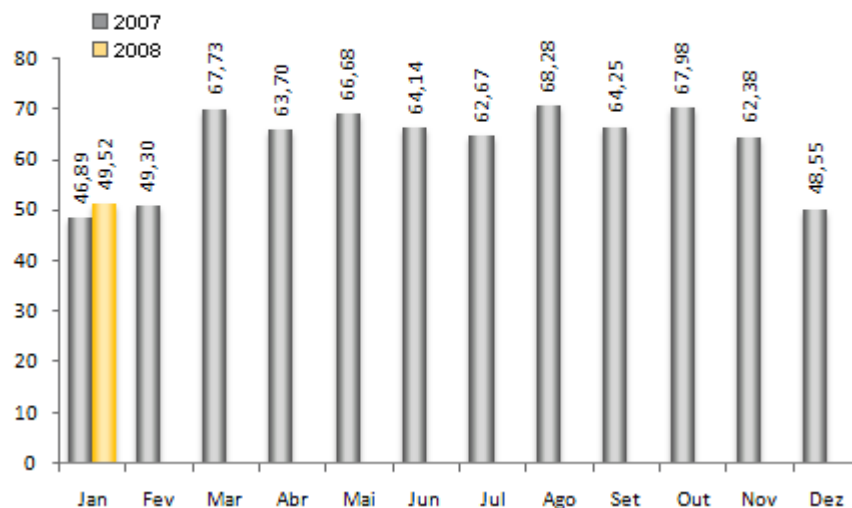

 Todas as Segundas-Feiras do Mês	Em Dia	Feiras e eventos da semana e notícias da imprensa	E-mail
 Na 3ª Segunda-Feira do Mês	Fique por Dentro	Agenda da Cidade para o próximo mês - Todos os eventos e congressos do próximo mês. Oportunidades de negócios entre associados - Informativo com oportunidades de negócios de associados para associados. Indicadores da cidade (Taxas de ocupação hoteleira, pousos, decolagens, etc.). Boas vindas aos Novos Associados.	E-mail
 E a cada 3 meses	Em Dia	Boletim com as principais atividades do SPCVB	Correio

Informativos exclusivos aos **associados do SPCVB.**

► **Associe-se** através do e-mail queroserumassociado@spcvb.com.br

Ocupação Hoteleira 2007 / 2008

Base comparável (%)

Fonte: FOHB

Comparação da Ocupação Hoteleira

Categoria Econômica (%)

Fonte: FOHB

Comparação da Ocupação Hoteleira Categoria Midscale (%)

Fonte: FOHB

Comparação da Ocupação Hoteleira Categoria Luxo (%)

Fonte: FOHB

Números de Vôos Acumulados Pousos e Decolagens Aeroporto de Congonhas