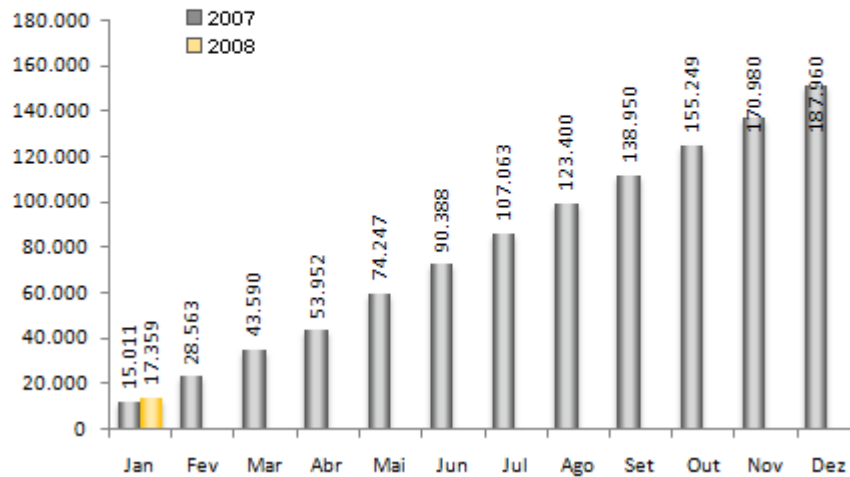

Informativos exclusivos aos **associados do SPCVB.**

► **Associe-se** através do e-mail queroserumassociado@spcvb.com.br

Ocupação Hoteleira 2007 / 2008

Base comparável (%)

Fonte: FOHB

Comparação da Ocupação Hoteleira

Categoria Econômica (%)

Fonte: FOHB

Comparação da Ocupação Hoteleira Categoria Midscale (%)

Fonte: FOHB

Comparação da Ocupação Hoteleira Categoria Luxo (%)

Fonte: FOHB

Números de Vôos Acumulados Pousos e Decolagens Aeroporto de Congonhas

Fonte: INFRAERO

Números de Vôos Acumulados Pousos e Decolagens Aeroporto de Guarulhos

Fonte: INFRAERO

Números de Passageiros Transportados Acumulados Embarques e Desembarques - Aeroporto de Congonhas

Fonte: INFRAERO