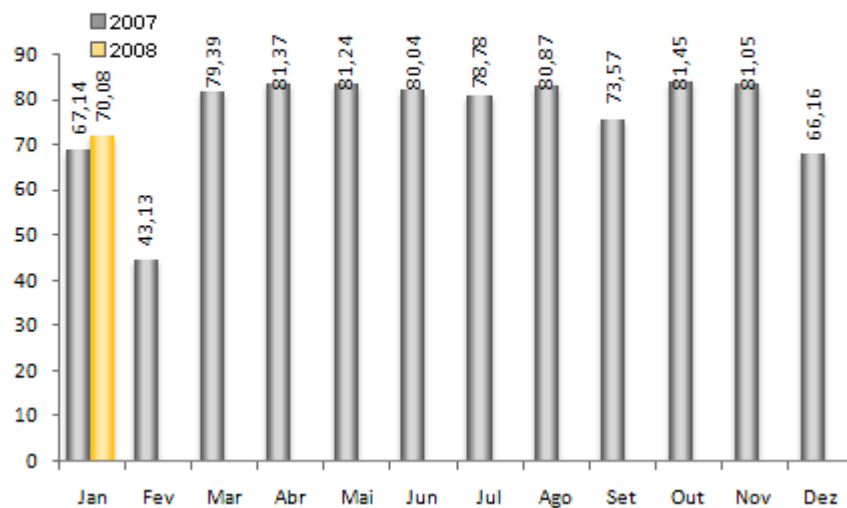

 Todas as Segundas-Feiras do Mês	Em Dia	Feiras e eventos da semana e notícias da imprensa	E-mail
 Na 3ª Segunda-Feira do Mês	Fique por Dentro	Agenda da Cidade para o próximo mês - Todos os eventos e congressos do próximo mês. Oportunidades de negócios entre associados - Informativo com oportunidades de negócios de associados para associados. Indicadores da cidade (Taxas de ocupação hoteleira, pousos, decolagens, etc.). Boas vindas aos Novos Associados.	E-mail
 E a cada 3 meses	Em Dia	Boletim com as principais atividades do SPCVB	Correio

Informativos exclusivos aos **associados do SPCVB.**

► **Associe-se** através do e-mail queroserumassociado@spcvb.com.br

Ocupação Hoteleira 2007 / 2008

Base comparável (%)

Fonte: FOHB

Comparação da Ocupação Hoteleira

Categoria Econômica (%)

Fonte: FOHB

Comparação da Ocupação Hoteleira Categoria Midscale (%)

Fonte: FOHB

Comparação da Ocupação Hoteleira Categoria Luxo (%)

Fonte: FOHB

Números de Vôos Acumulados Pousos e Decolagens Aeroporto de Congonhas