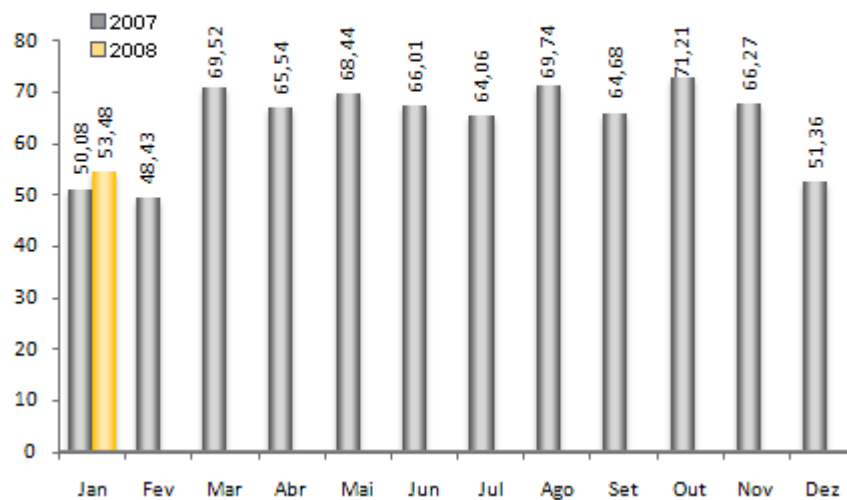

INDICADORES DA CIDADE

Informativo mensal para Associados do SPCVB

Março de 2008

Fique por dentro do que acontece em São Paulo!

Visite nosso site: www.visitesaopaulo.com

Segundas-feiras têm **novidades do SPCVB para você!**

 Todas as Segundas-Feiras do Mês	Em Dia	Feiras e eventos da semana e notícias da imprensa	E-mail
 Na 3ª Segunda-Feira do Mês	Fique por Dentro	Agenda da Cidade para o próximo mês - Todos os eventos e congressos do próximo mês. Oportunidades de negócios entre associados - Informativo com oportunidades de negócios de associados para associados. Indicadores da cidade (Taxas de ocupação hoteleira, pousos, decolagens, etc.). Boas vindas aos Novos Associados.	E-mail
 E a cada 3 meses	Em Dia	Boletim com as principais atividades do SPCVB	Correio

Informativos exclusivos aos **associados do SPCVB.**

► **Associe-se** através do e-mail queroserumassociado@spcvb.com.br

Ocupação Hoteleira 2007 / 2008

Base comparável (%)

Fonte: FOHB

Comparação da Ocupação Hoteleira